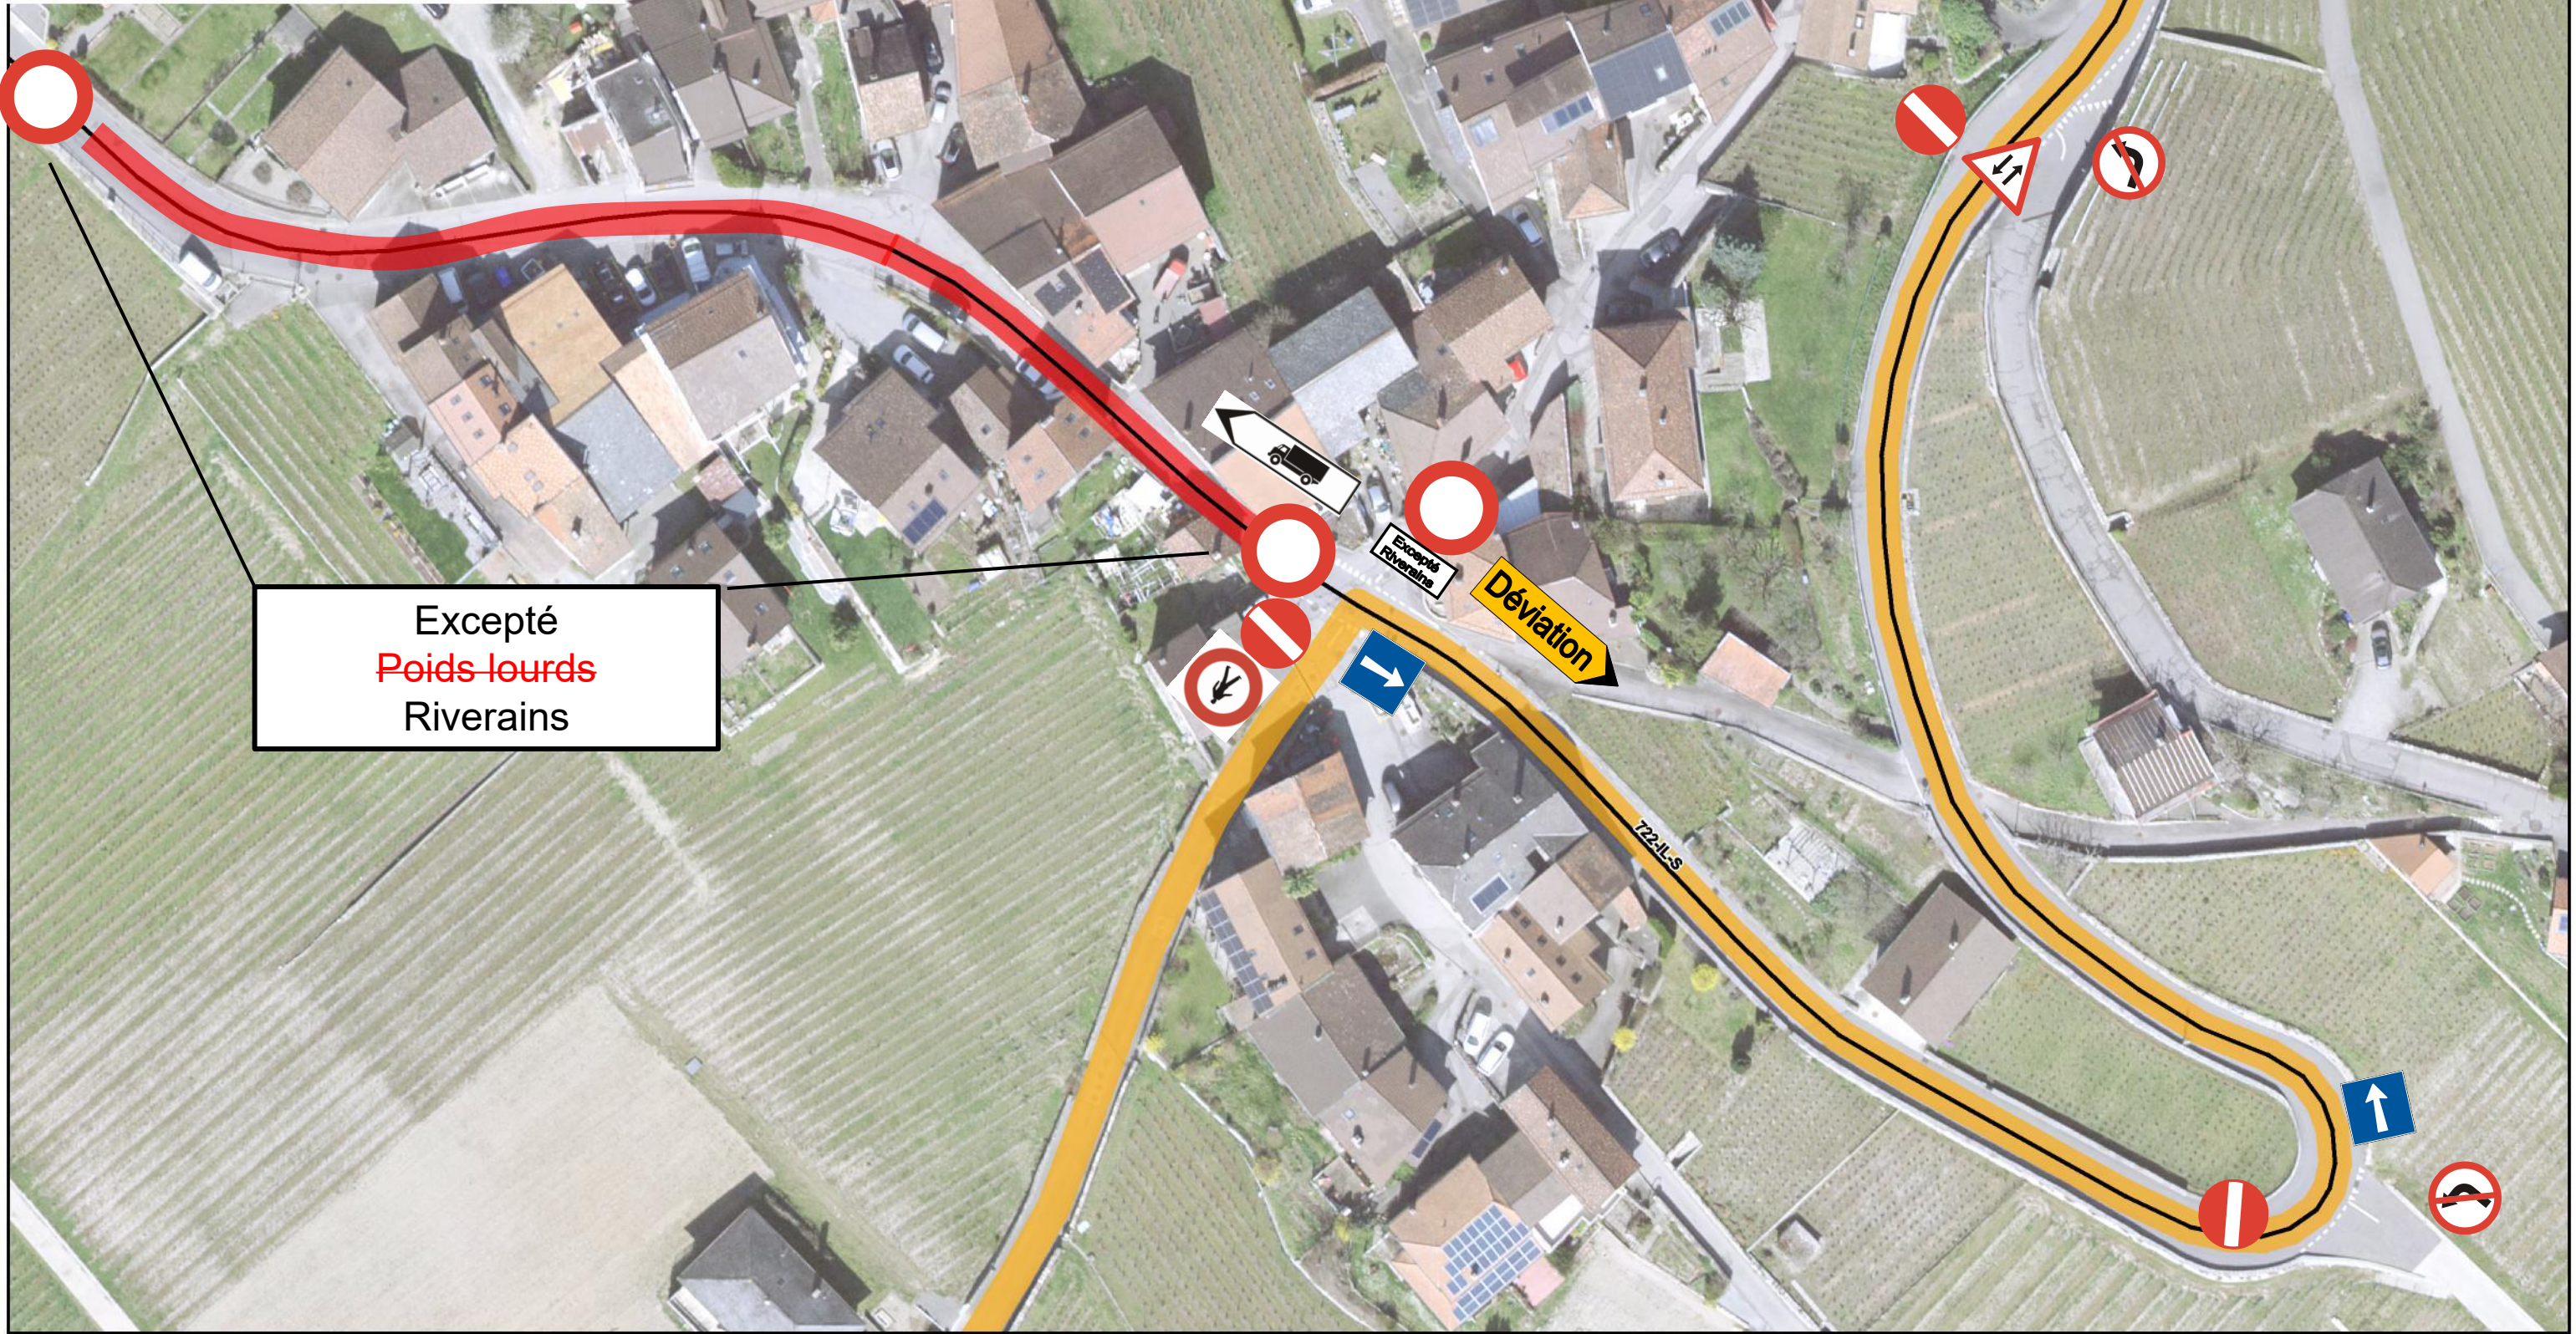

Excepté
Poids lourds
 Riverains

TRAFIC POIDS LOURDS
 Route barrée à 600 m
 Passage impossible,
 - excepté 17h00-7h00
 - ou sur demande 079 xxx xx xx

Excepté
 Transport public

RC 722-IL-S Vers-Morey - Yvorne

Date	Dessin	Référence	N° Plan
16.11.2023	TMA	Commune	02

- Fermeture
- Restriction particulière
- Déviation
- Manifestation
- Zone de feux
- Autre

RC 722-IL-S Vers-Morey - Yvorne

Date	Dessin	Référence	N° Plan
16.11.2023	TMA	Commune	03

- Fermeture
- Déviation
- Zone de feux
- Restriction particulière
- Manifestation
- Autre

RC 722-IL-S Vers-Morey - Yvorne

Date	Dessin	Référence	N° Plan
16.11.2023	TMA	Commune	04

- Fermeture
- Restriction particulière
- Déviation
- Manifestation
- Zone de feux
- Autre

RC 722-IL-S Vers-Morey - Yvorne

Date	Dessin	Référence	N° Plan
16.11.2023	TMA	Commune	07

- Fermeture
- Déviation
- Zone de feux
- Restriction particulière
- Manifestation
- Autre

Derrière-Morey

Tréchene

Vers le Moulin