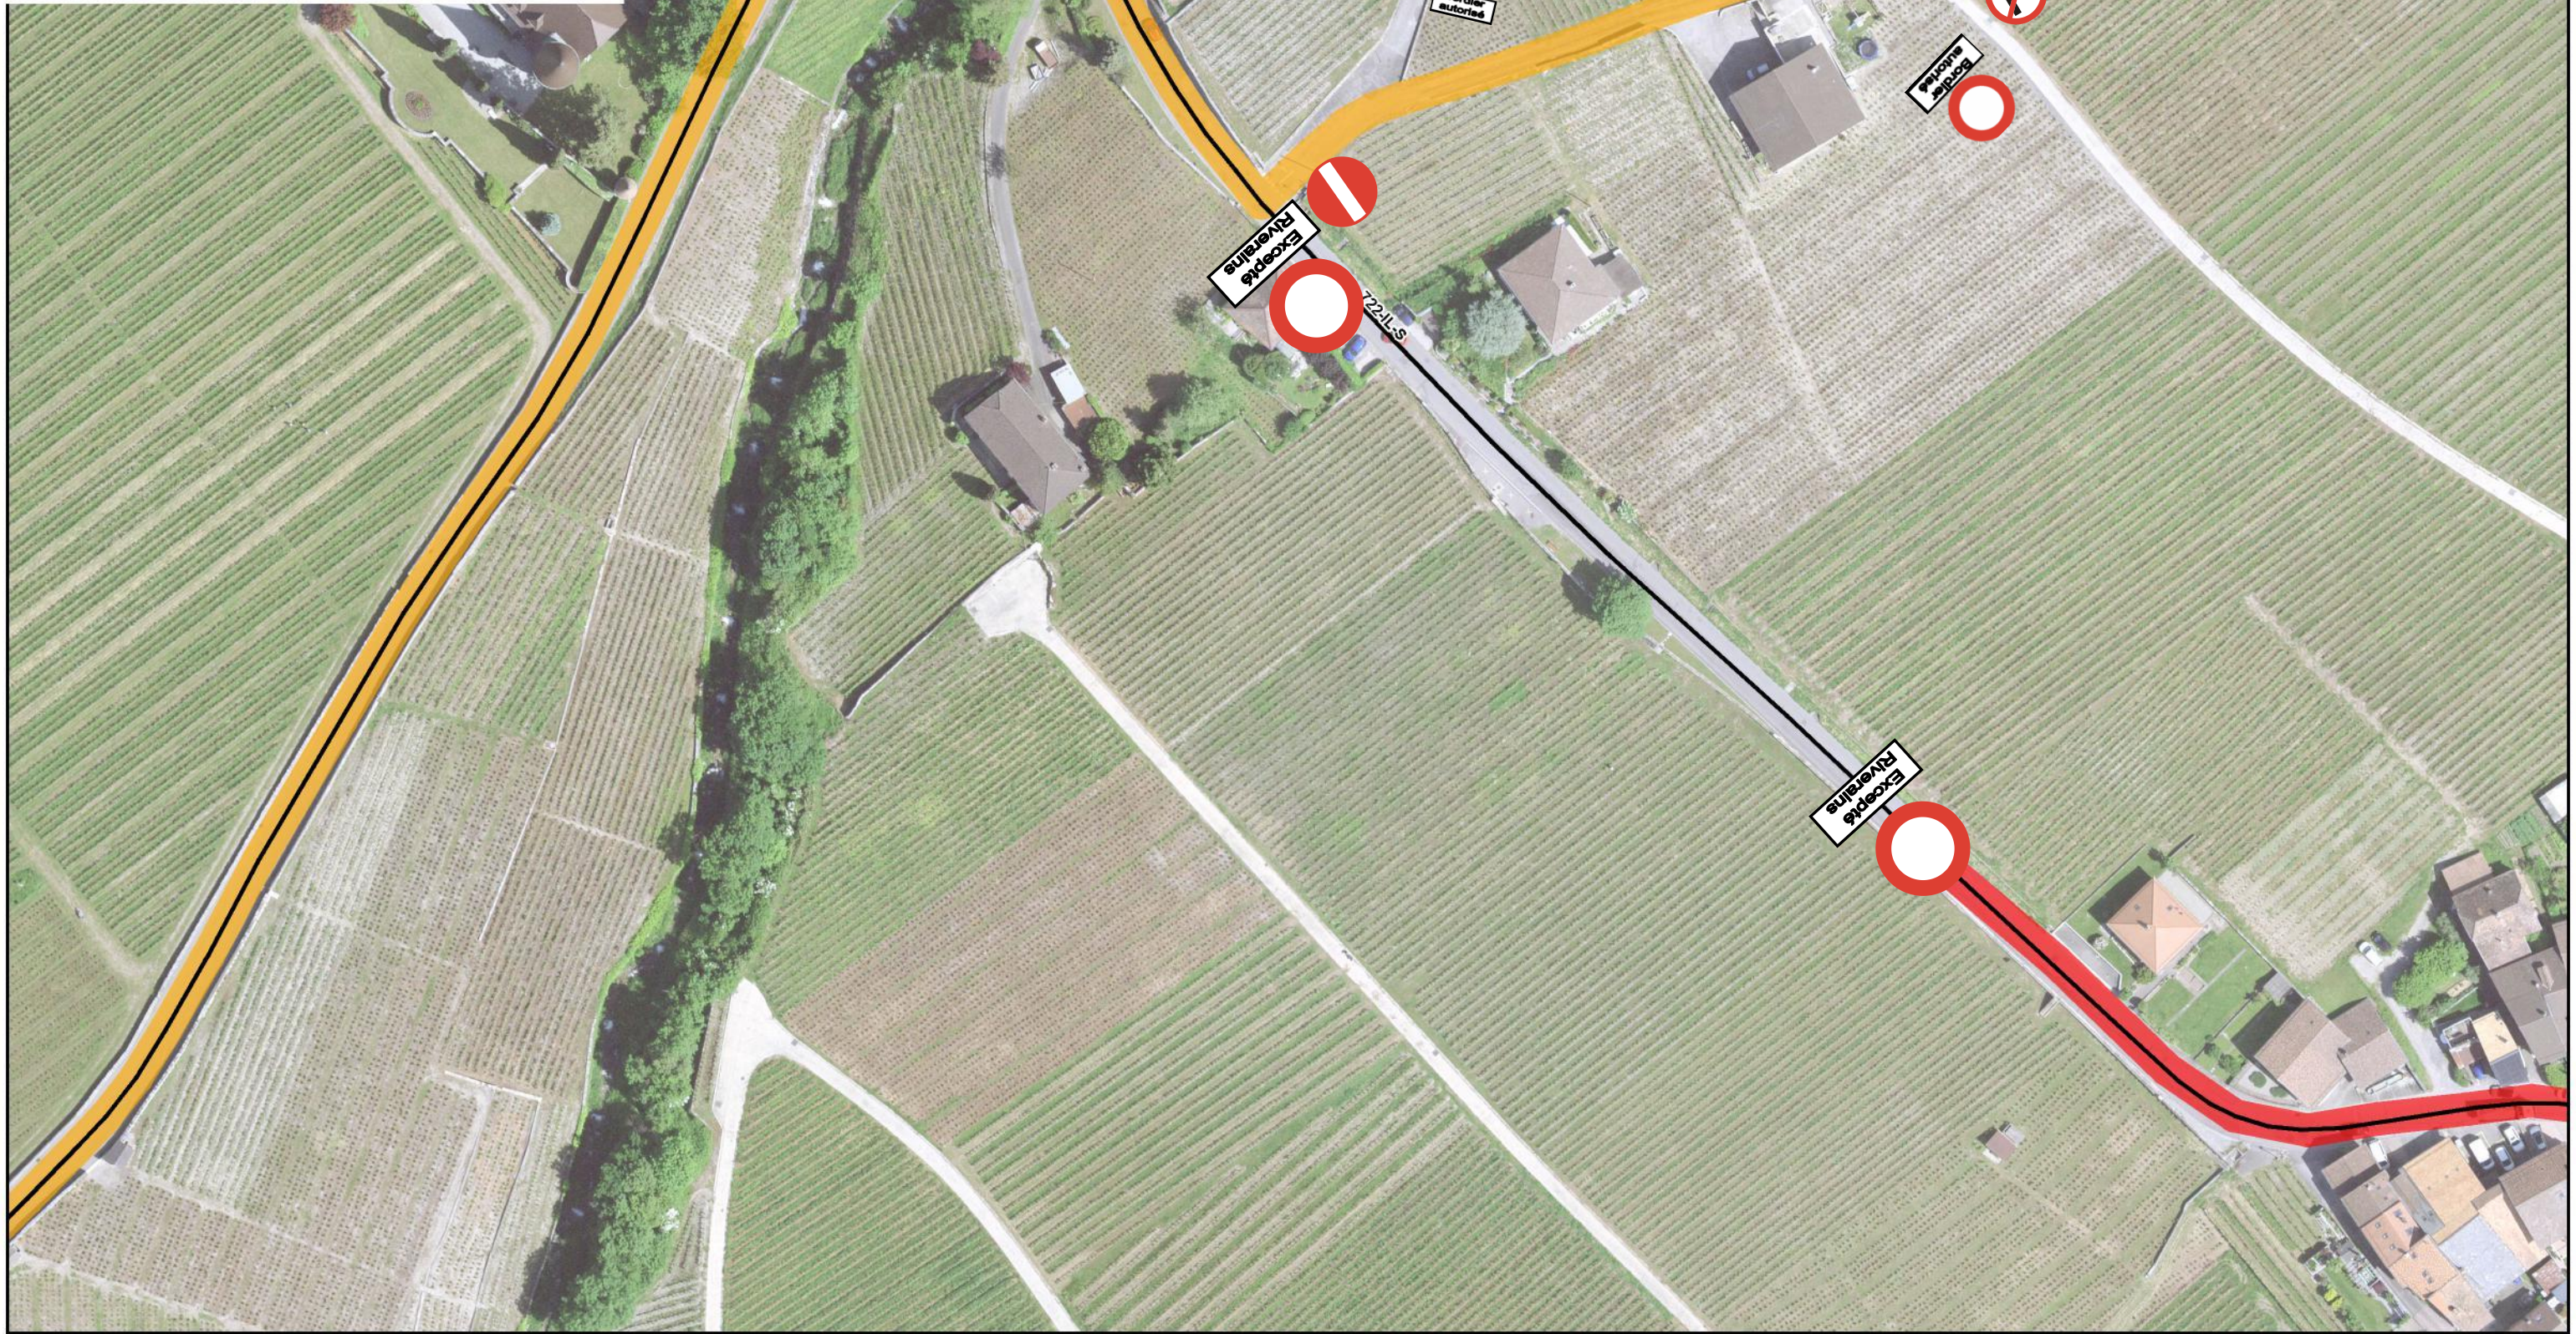

Excepté
Poids lourds
 Riverains

TRAFIC POIDS LOURDS
 Route barrée à 600 m
 Passage impossible,
 - excepté 17h00-7h00
 - ou sur demande 079 xxx xx xx

Excepté
 Transport public

RC 722-IL-S Vers-Morey - Yvorne

- Fermeture
- Déviation
- Zone de feux
- Restriction particulière
- Manifestation
- Autre

RC 722-IL-S Vers-Morey - Yvorne

Date	Dessin	Référence	N° Plan
16.11.2023	TMA	Commune	04

- Fermeture
- Restriction particulière
- Déviation
- Manifestation
- Zone de feux
- Autre

Excepté
Poids-lourds
Riverains

RC 722-IL-S Vers-Morey - Yvorne

Date	Dessin	Référence	N° Plan
16.11.2023	TMA	Commune	06

- Fermeture
- Restriction particulière
- Déviation
- Manifestation
- Zone de feux
- Autre

RC 722-IL-S Vers-Morey - Yvorne

Date	Dessin	Référence	N° Plan
16.11.2023	TMA	Commune	07

- Fermeture
- Déviation
- Zone de feux
- Restriction particulière
- Manifestation
- Autre

Derrière-Morey

Tréchene

Vers le Moulin