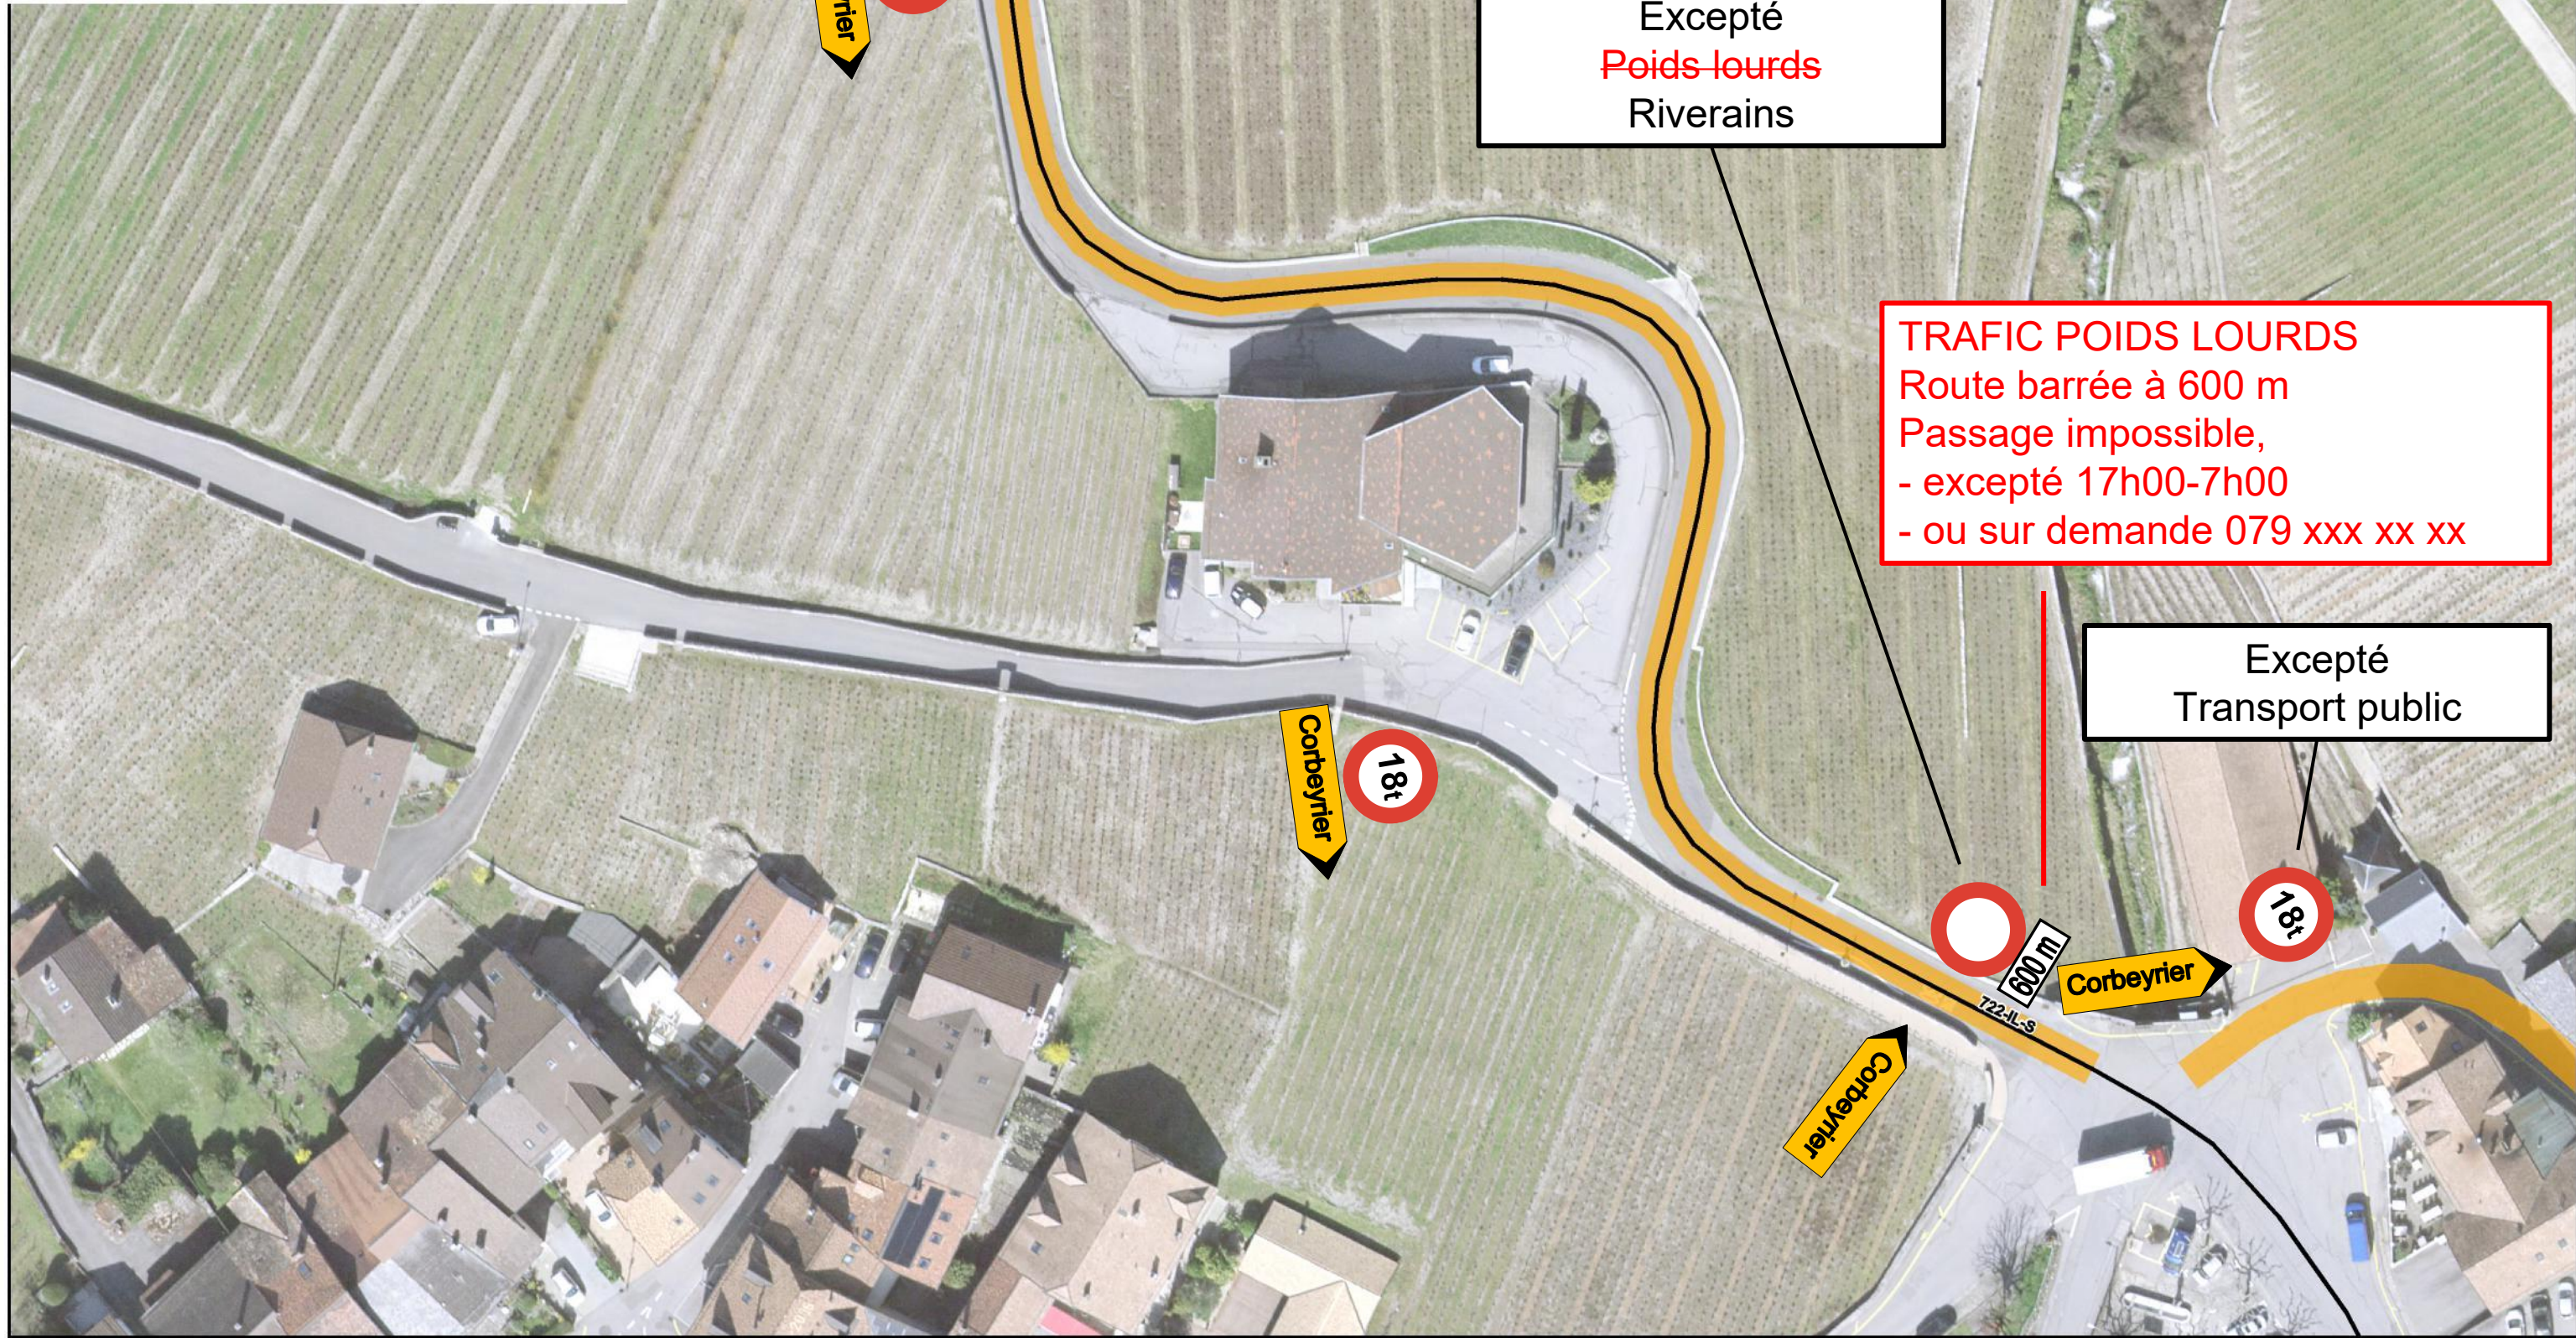

RC 722-IL-S
Vers-Morey - Yvorne

Date	Dessin	Référence	N° Plan
16.11.2023	TMA	Commune	00

- Fermeture
- Déviation
- Zone de feux
- Restriction particulière
- Manifestation
- Autre

RC 722-IL-S
Vers-Morey - Yvorne

Date	Dessin	Référence	N° Plan
16.11.2023	TMA	Commune	01

- Fermeture
- Déviation
- Zone de feux
- Restriction particulière
- Manifestation
- Autre

TRAFIC POIDS LOURDS
 Route barrée à 400 m
 Passage impossible,
 - excepté 17h00-7h00
 - ou sur demande 079 xxx xx xx

Excepté
Poids lourds
 Riverains

TRAFIC POIDS LOURDS
 Route barrée à 600 m
 Passage impossible,
 - excepté 17h00-7h00
 - ou sur demande 079 xxx xx xx

Excepté
 Transport public

RC 722-IL-S Vers-Morey - Yvorne

RC 722-IL-S Vers-Morey - Yvorne

Date	Dessin	Référence	N° Plan
16.11.2023	TMA	Commune	07

- Fermeture
- Déviation
- Zone de feux
- Restriction particulière
- Manifestation
- Autre

Derrière-Morey

Tréchene

Vers le Moulin