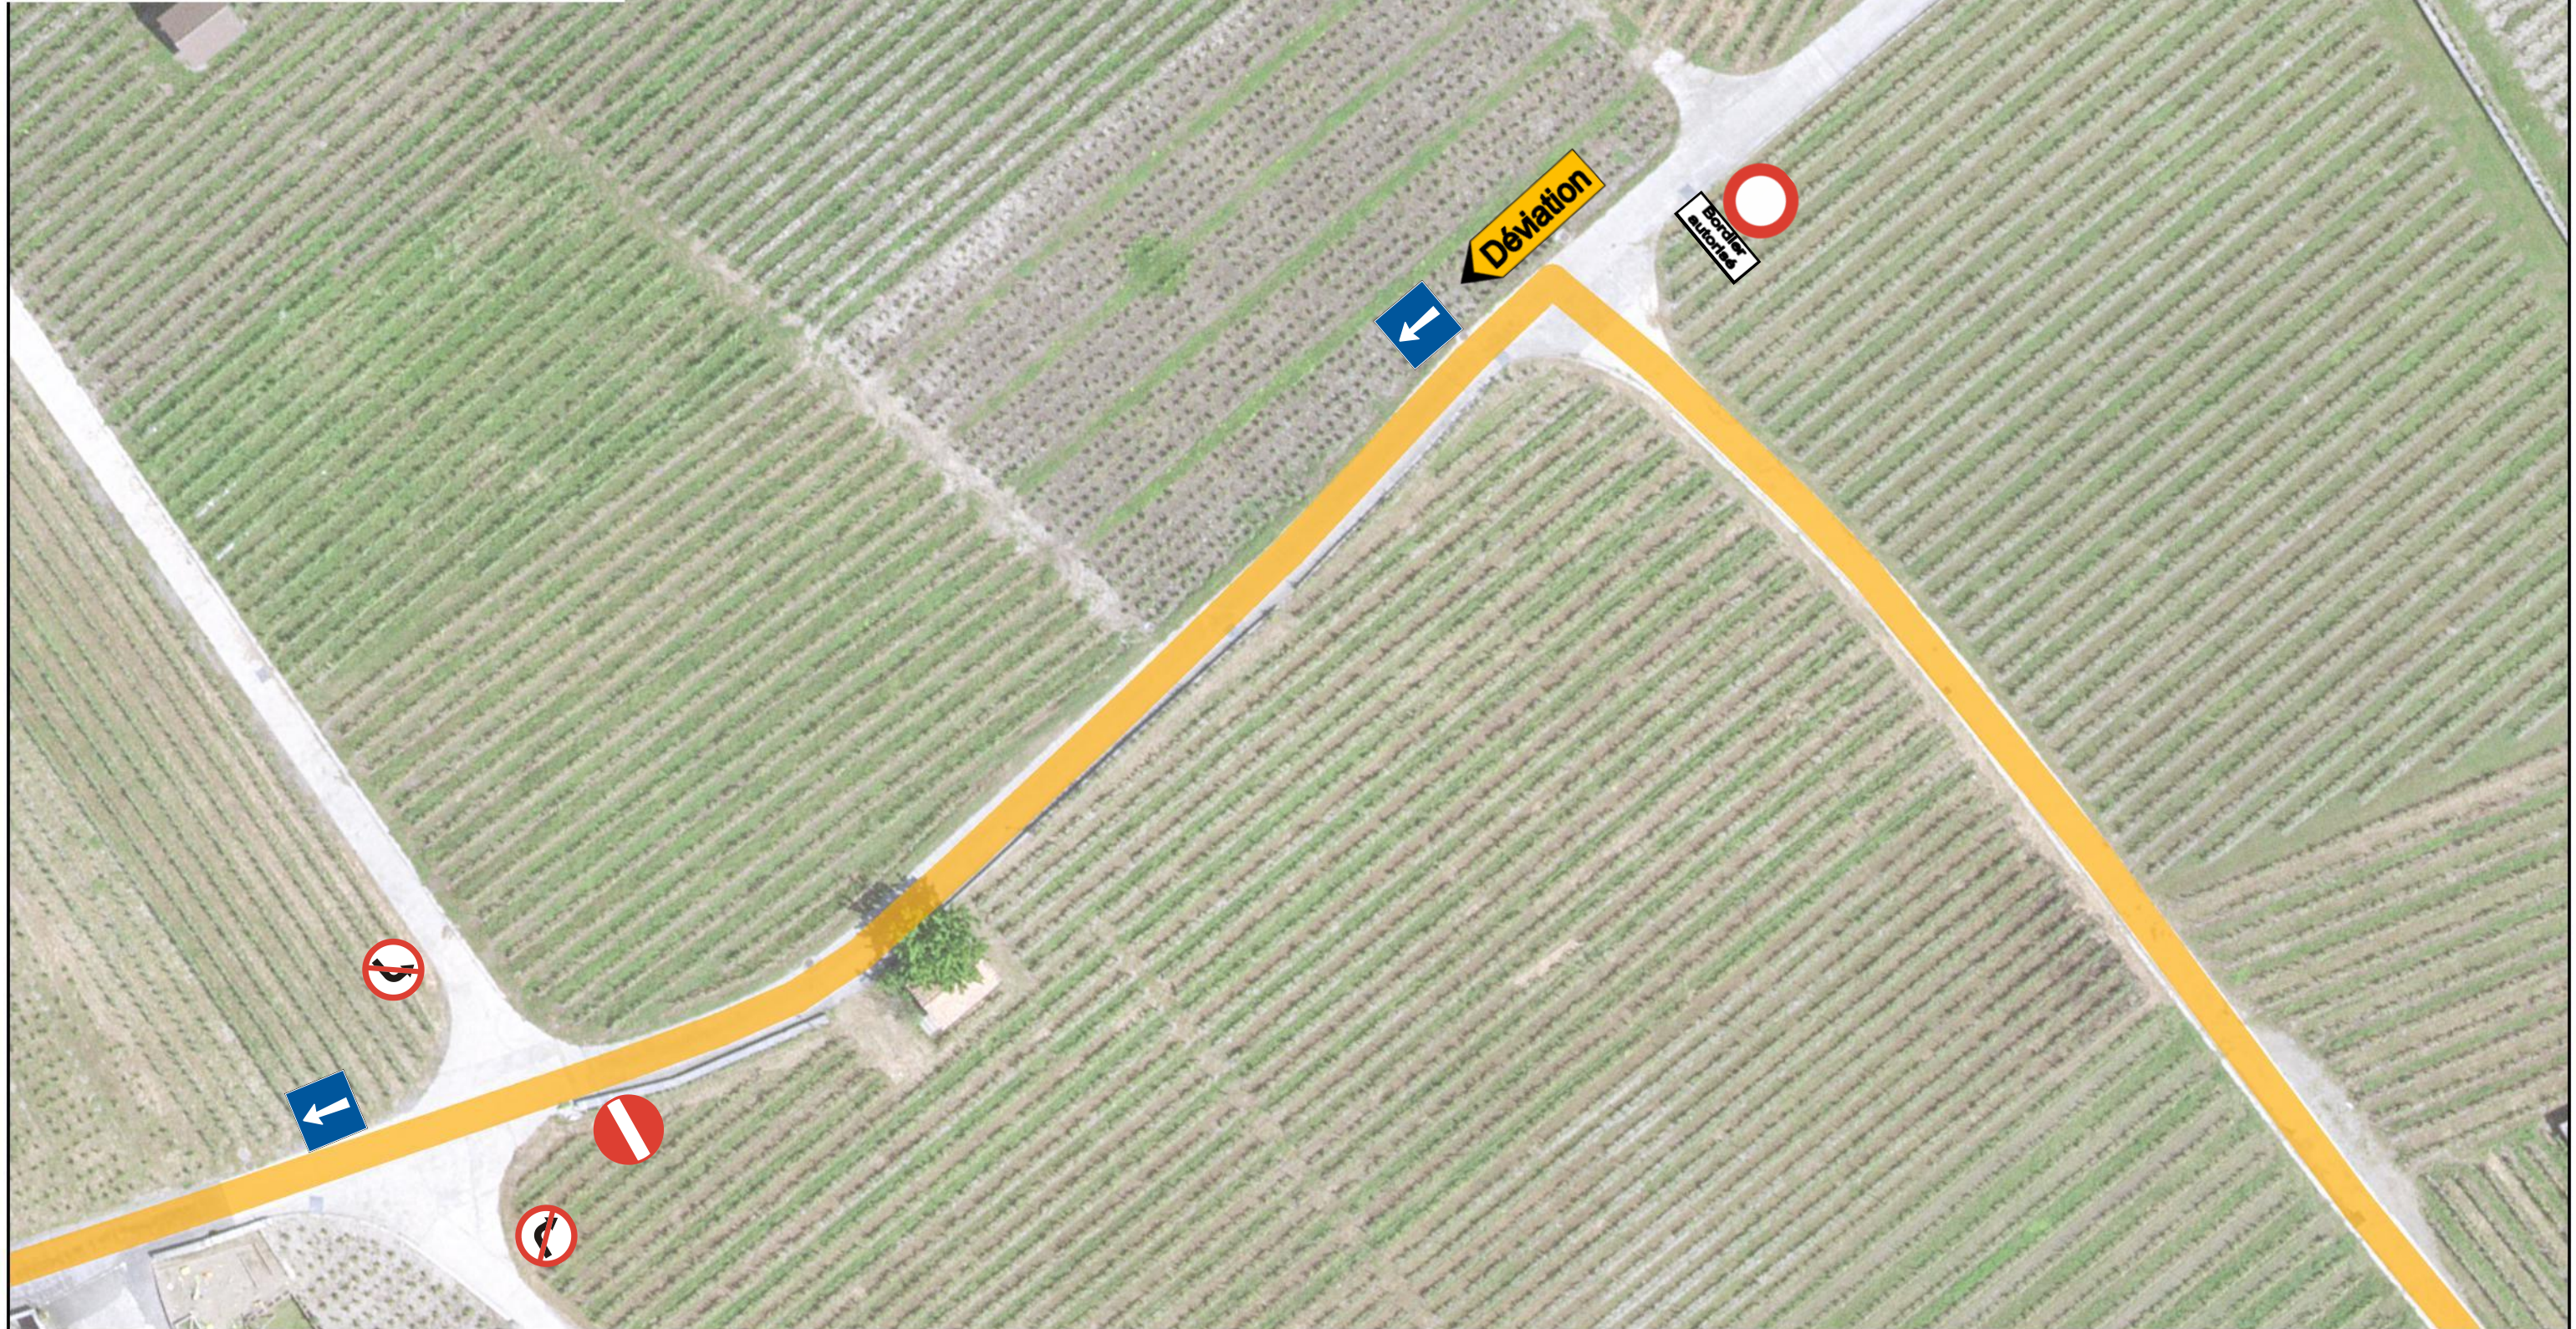

Excepté
Poids lourds
 Riverains

TRAFIC POIDS LOURDS
 Route barrée à 600 m
 Passage impossible,
 - excepté 17h00-7h00
 - ou sur demande 079 xxx xx xx

Excepté
 Transport public

RC 722-IL-S Vers-Morey - Yvorne

- Fermeture
- Déviation
- Zone de feux
- Restriction particulière
- Manifestation
- Autre

RC 722-IL-S Vers-Morey - Yvorne

Date	Dessin	Référence	N° Plan
16.11.2023	TMA	Commune	04

- Fermeture
- Restriction particulière
- Déviation
- Manifestation
- Zone de feux
- Autre

Excepté
Poids-lourds
Riverains

RC 722-IL-S Vers-Morey - Yvorne

Date	Dessin	Référence	N° Plan
16.11.2023	TMA	Commune	06

- Fermeture
- Restriction particulière
- Déviation
- Manifestation
- Zone de feux
- Autre

RC 722-IL-S Vers-Morey - Yvorne

Date	Dessin	Référence	N° Plan
16.11.2023	TMA	Commune	07

- Fermeture
- Déviation
- Zone de feux
- Restriction particulière
- Manifestation
- Autre

Derrière-Morey

Tréchene

Vers le Moulin