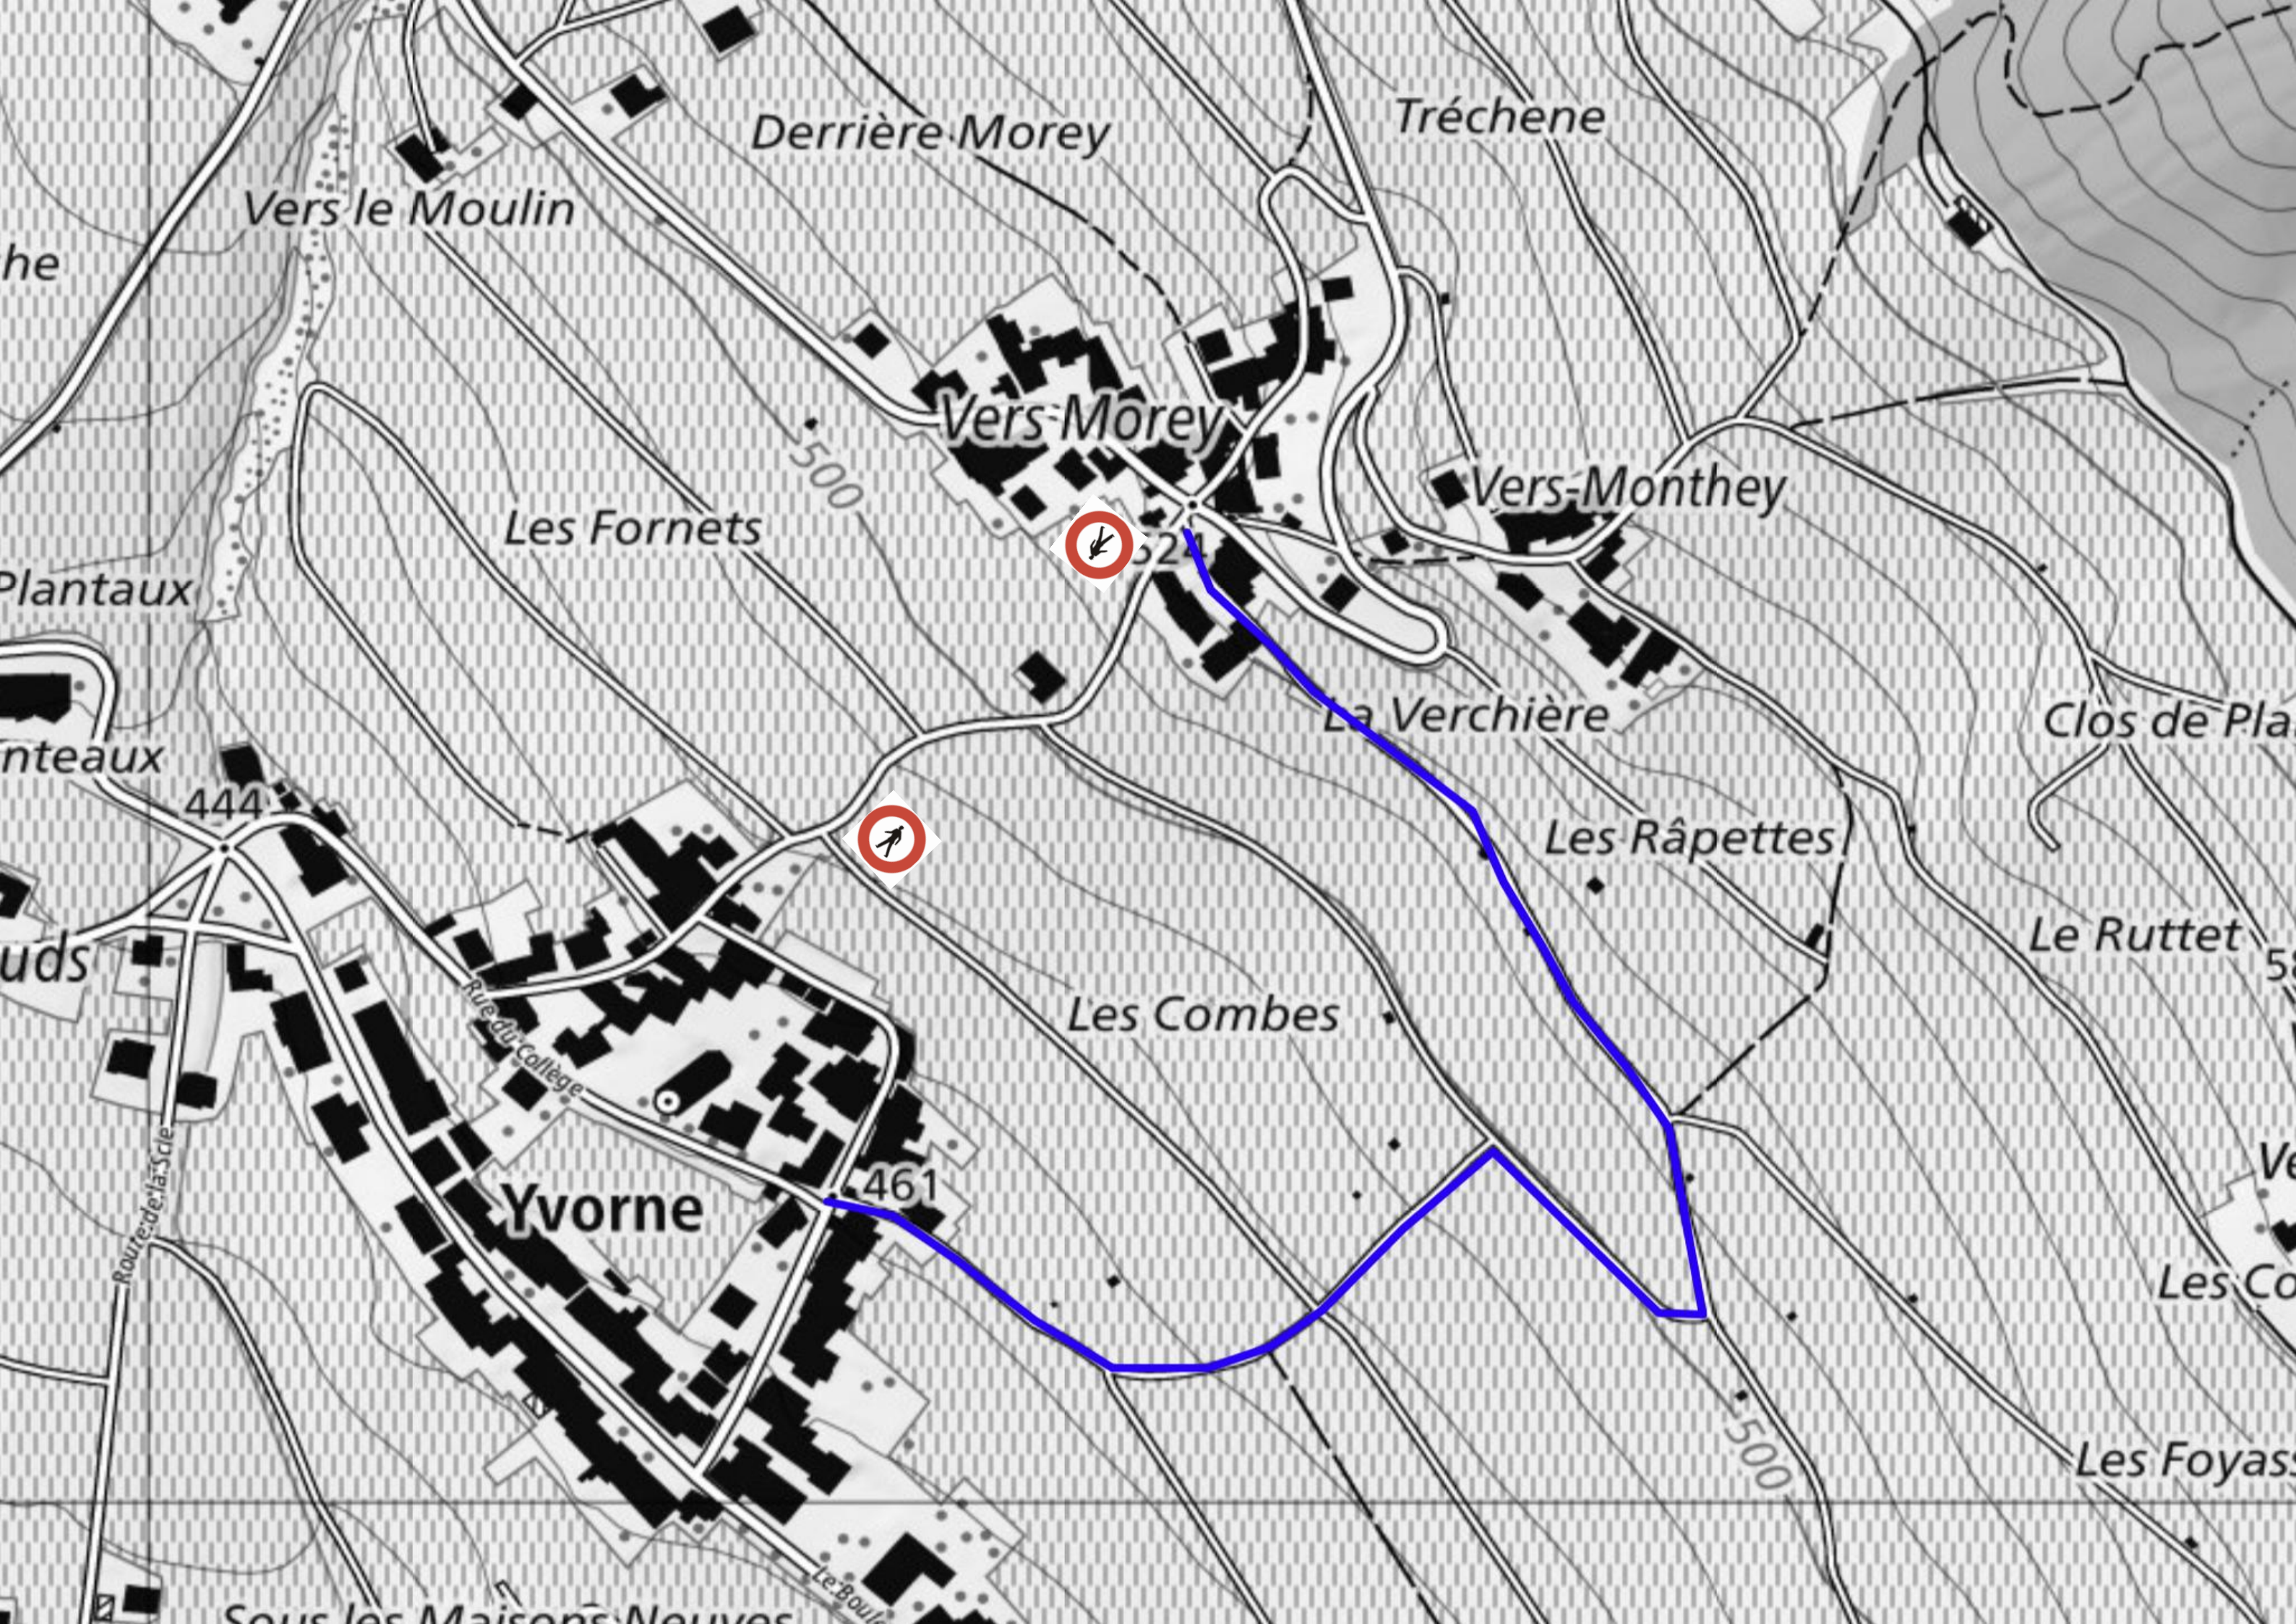

Date	Dessin	Référence	N° Plan
16.11.2023	TMA	Commune	02

- Fermeture
- Restriction particulière
- Déviation
- Manifestation
- Zone de feux
- Autre

RC 722-IL-S Vers-Morey - Yvorne

Date	Dessin	Référence	N° Plan
16.11.2023	TMA	Commune	03

- Fermeture
- Déviation
- Zone de feux
- Restriction particulière
- Manifestation
- Autre

RC 722-IL-S Vers-Morey - Yvorne

Date	Dessin	Référence	N° Plan
16.11.2023	TMA	Commune	04

- Fermeture
- Restriction particulière
- Déviation
- Manifestation
- Zone de feux
- Autre

Excepté
Poids-lourds
Riverains

RC 722-IL-S Vers-Morey - Yvorne

Date	Dessin	Référence	N° Plan
16.11.2023	TMA	Commune	06

- Fermeture
- Restriction particulière
- Déviation
- Manifestation
- Zone de feux
- Autre

RC 722-IL-S Vers-Morey - Yvorne

Date	Dessin	Référence	N° Plan
16.11.2023	TMA	Commune	07

- Fermeture
- Déviation
- Zone de feux
- Restriction particulière
- Manifestation
- Autre

Derrière-Morey

Tréchene

Vers le Moulin