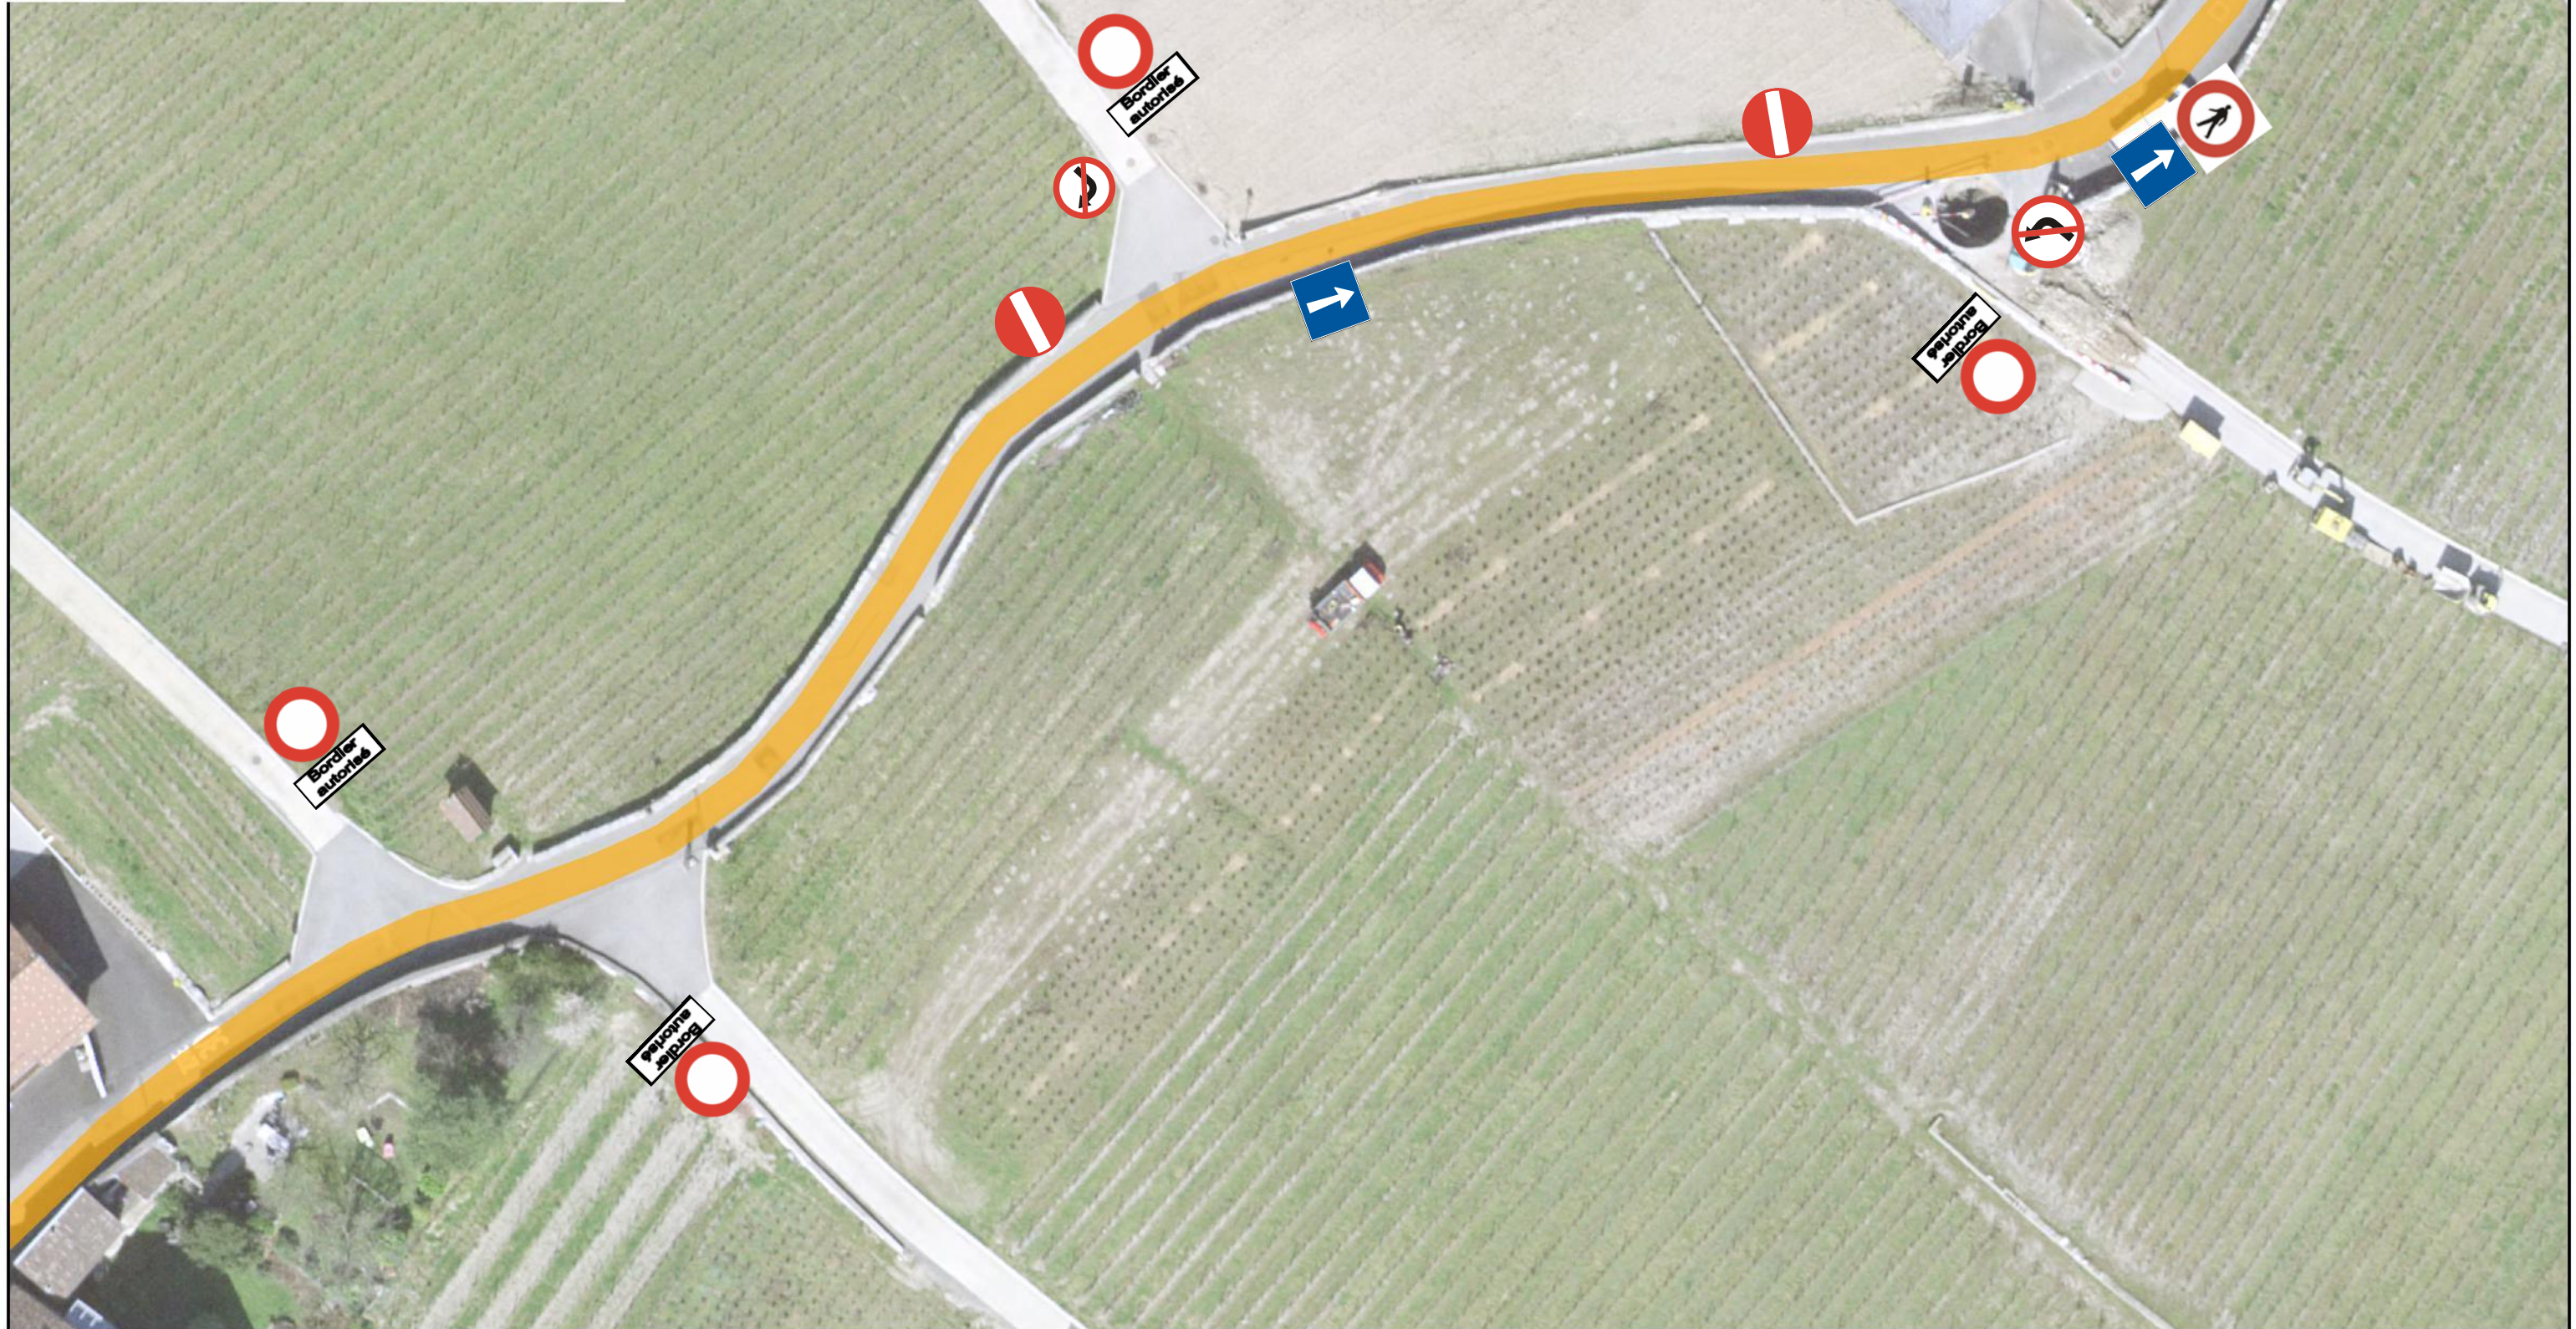

Excepté
Poids lourds
 Riverains

TRAFIC POIDS LOURDS
 Route barrée à 600 m
 Passage impossible,
 - excepté 17h00-7h00
 - ou sur demande 079 xxx xx xx

Excepté
 Transport public

RC 722-IL-S Vers-Morey - Yvorne

Date	Dessin	Référence	N° Plan
16.11.2023	TMA	Commune	02

- Fermeture
- Restriction particulière
- Déviation
- Manifestation
- Zone de feux
- Autre

RC 722-IL-S Vers-Morey - Yvorne

Date	Dessin	Référence	N° Plan
16.11.2023	TMA	Commune	03

- Fermeture
- Déviation
- Zone de feux
- Restriction particulière
- Manifestation
- Autre

RC 722-IL-S Vers-Morey - Yvorne

Date	Dessin	Référence	N° Plan
16.11.2023	TMA	Commune	04

- Fermeture
- Restriction particulière
- Déviation
- Manifestation
- Zone de feux
- Autre

RC 722-IL-S Vers-Morey - Yvorne

Date	Dessin	Référence	N° Plan
16.11.2023	TMA	Commune	07

- Fermeture
- Déviation
- Zone de feux
- Restriction particulière
- Manifestation
- Autre

Derrière-Morey

Tréchene

Vers le Moulin