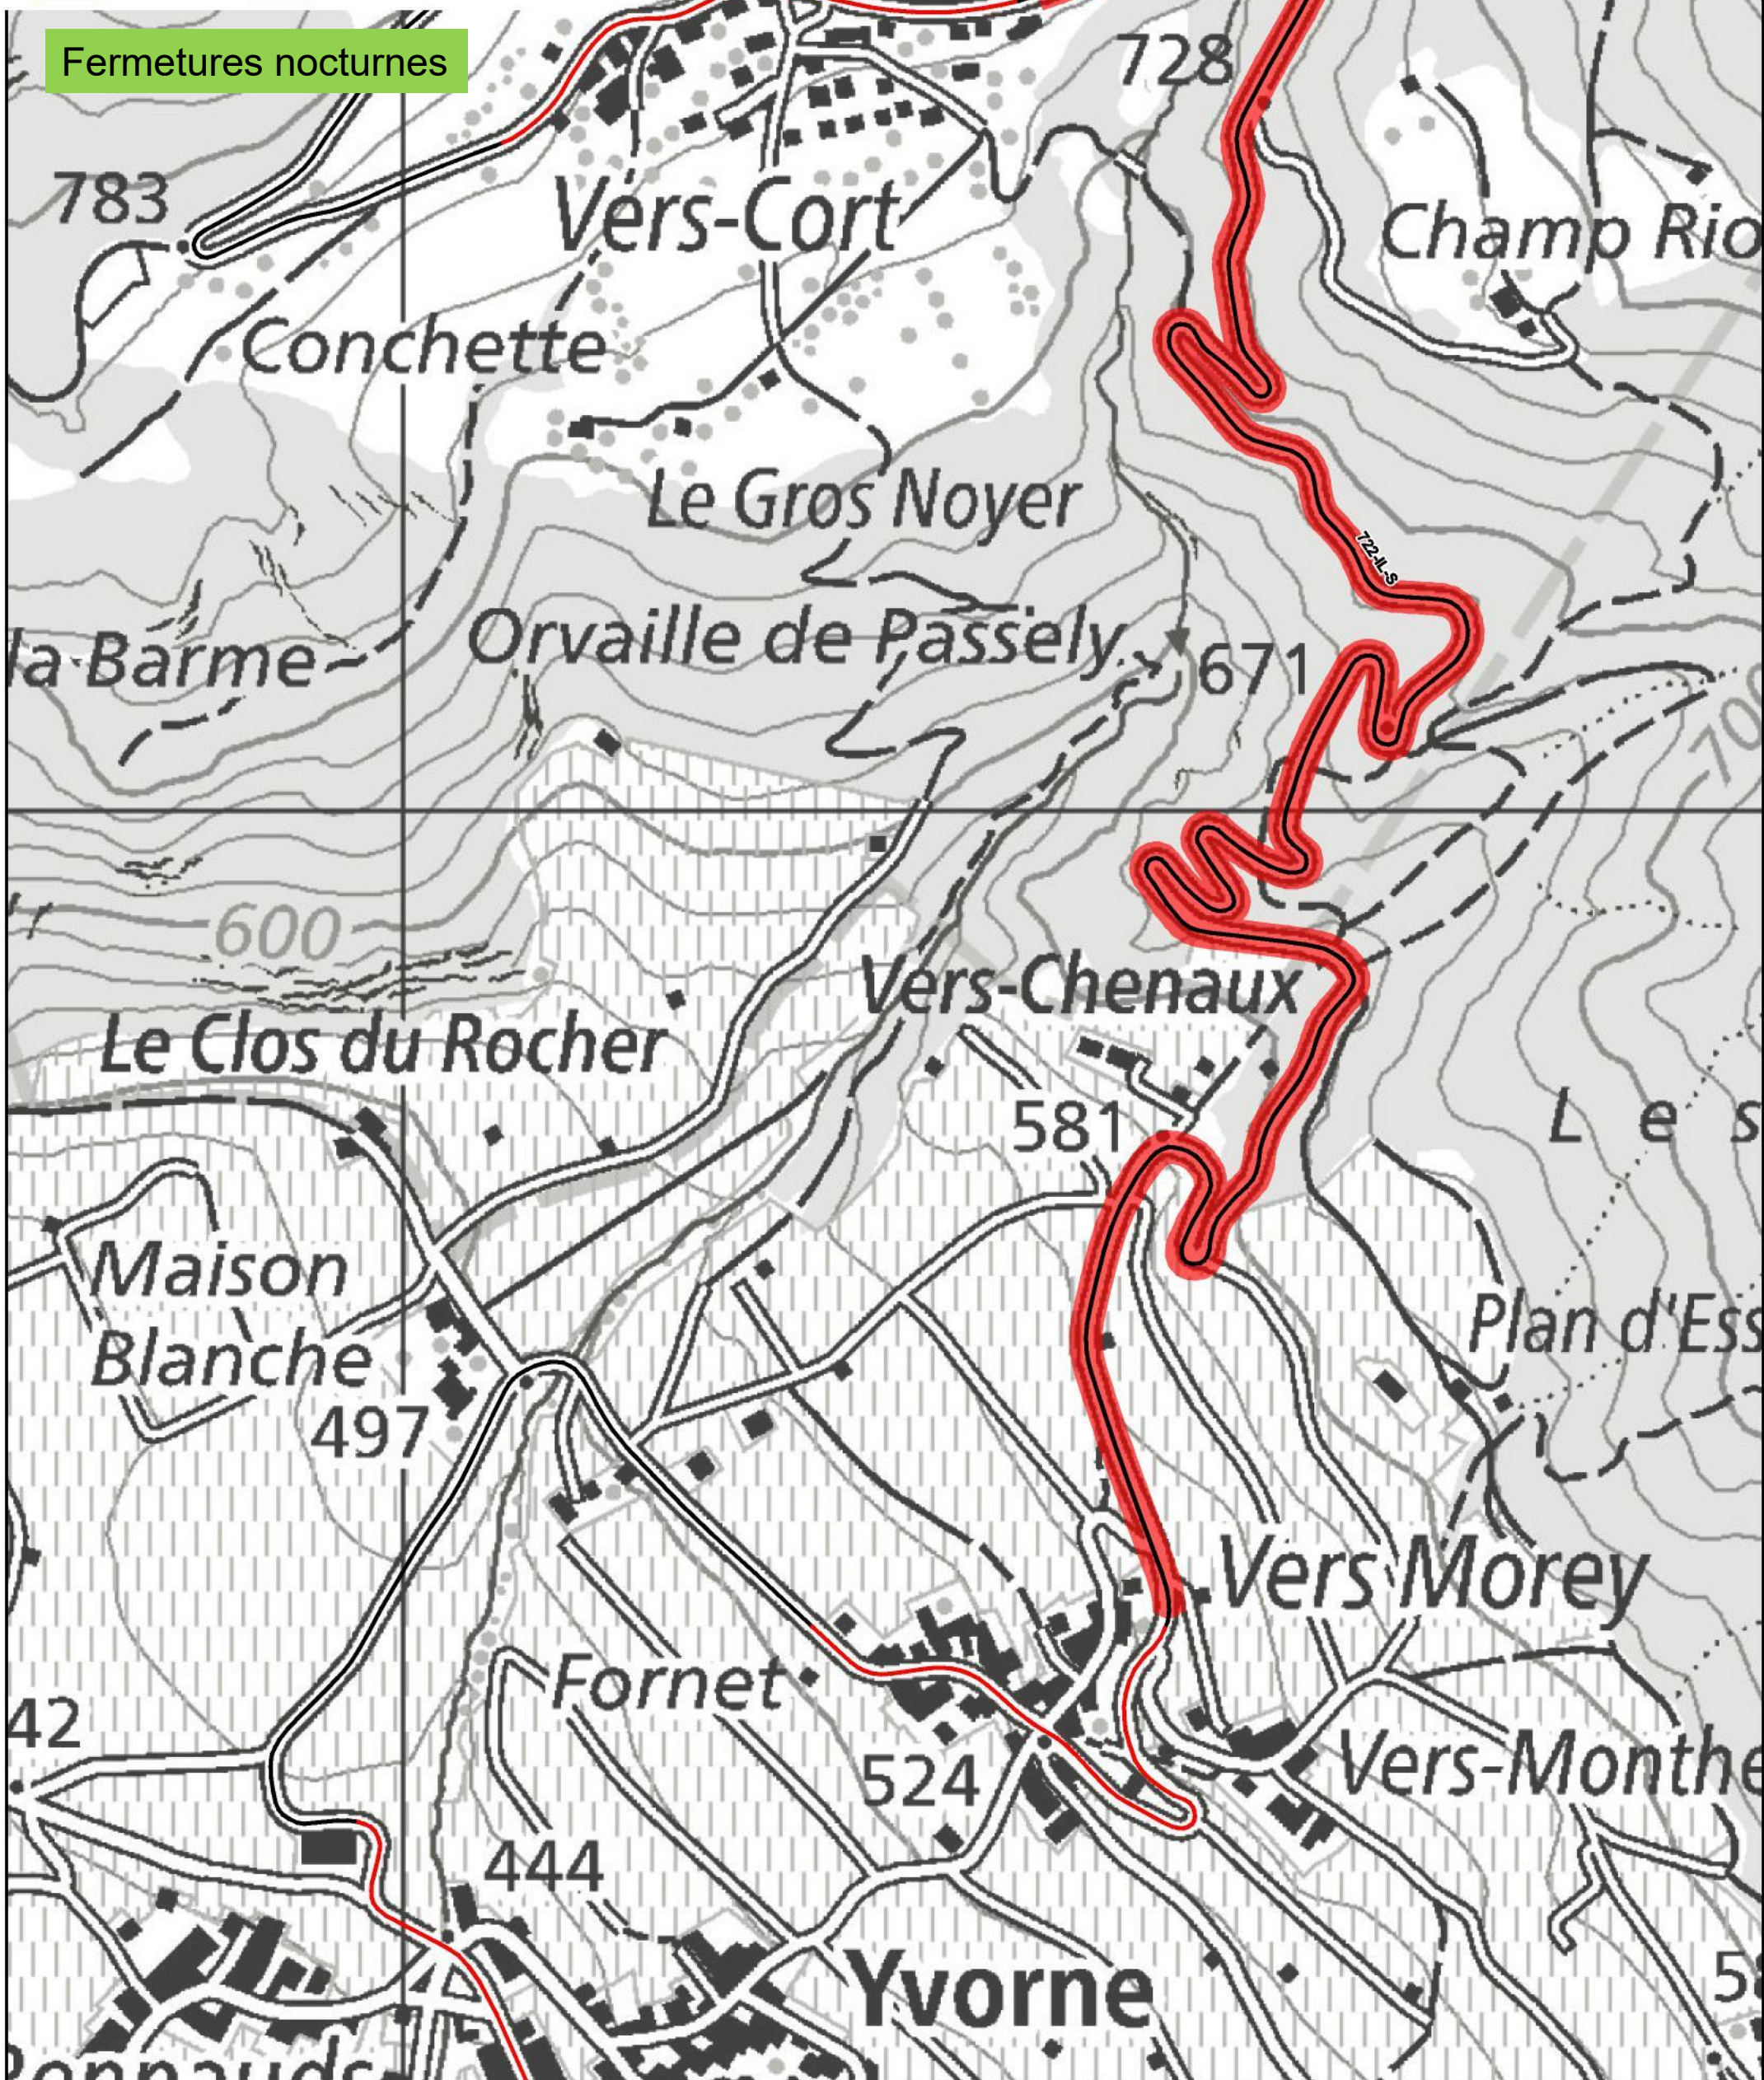

POLICE DES ROUTES
Restriction de circulation

RC 722-IL-S Vers-Morey – Vers-Cort

En raison de travaux de réfection de chaussée sur la route cantonale N° 722-IL-S Yvorne – Corbeyrier, le tronçon compris entre les hameaux de Vers-Morey et Vers-Cort, sera interdit à toute circulation.

Les nuits de 20h00 à 05h00
Du Lundi 13 juillet 2026 (début 13 juillet à 20h00)
Au jeudi 16 juillet 2026 (fin 17 juillet à 05h00)
Réserve nuit du vendredi 17 au samedi 18 juillet 2026

Mardi 21 juillet 2026 de 06h00 à 20h00
Réserve mercredi 22 juillet 2026 de 06h00 à 20h00
Jeudi 23 juillet 2026 de 06h00 à 20h00
Réserve vendredi 24 juillet 2026 de 06h00 à 20h00

Etat de Vaud / DCIRH

Direction générale de la
mobilité et des routes

RC 722-IL-S
Vers-Morey - Vers-Cort
Revêtements

Date	Dessin	Référence	N° Plan
01.03.2024	TMA	Feux	00

- Fermeture
- Déviation
- Zone de feux
- Restriction particulière
- Manifestation
- Autre

Les nuits de 20h00 à 05h00
Du Lundi 13 juillet 2026 (début 13 juillet à 20h00)
Au jeudi 16 juillet 2026 (fin 17 juillet à 05h00)
Réserve nuit du vendredi 17 au samedi 18 juillet 2026

Fermetures nocturnes